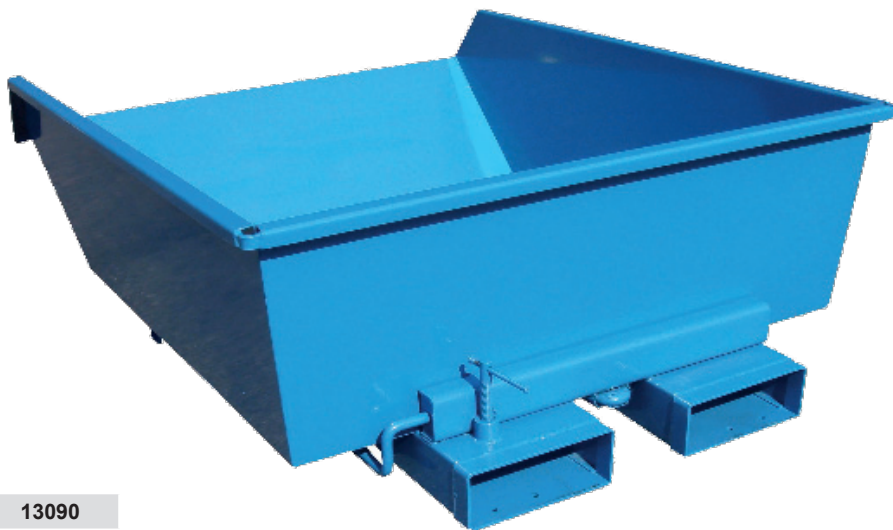

LÅGBYGGD CONTAINER

Art.nr 13055, 13075, 13090

Lågbyggd container för att underlätta vid arbetsstationer där höjden spelar in. Underlättar hantering av avfall, spån, trä, flis etc. Med gaffellåsning för säker hantering. Har en låg bygghöjd och tömmer därför över sin axel med hjälp av kraftigt gångjärn. Utrustad med fjäderbelastad tryckplatta på underredet för automatisk tömning. Pulverlackerad.

Art.nr	13055	13075	13090
Benämning	Tippo LB 55	Tippo LB 75	Tippo LB 90
Kapacitet Kg	1500	1500	1500
Volym Liter	550	750	900
Längd mm	1645	1645	1645
Bredd mm	1065	1315	1565
Höjd mm	525	525	525
Egenvikt Kg	116	129	142

Mått gaffelkanaler

A=150 mm, B=265 mm, C=705 mm, D=95 mm.