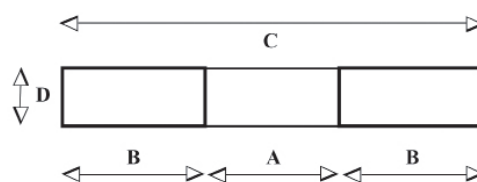

LÅGBYGGD CONTAINER

Art.nr 13055, 13075, 13090

Lågbyggd container för att underlätta vid arbetsstationer där höjden spelar in. Underlättar hantering av avfall, spån, trä, flis etc. Med gaffellåsning för säker hantering. Har en låg bygghöjd och tömmer därför över sin axel med hjälp av kraftigt gångjärn. Utrustad med fjäderbelastad tryckplatta på underredet för automatisk tömning. Pulverlackerad.

Art.nr	13055	13075	13090
Benämning	Tippo LB 55	Tippo LB 75	Tippo LB 90
Kapacitet Kg	1500	1500	1500
Volym Liter	550	750	900
Längd mm	1645	1645	1645
Bredd mm	1065	1315	1565
Höjd mm	525	525	525
Egenvikt Kg	116	129	142

Mått gaffelkanaler

A=150 mm, B=265 mm, C=705 mm, D=95 mm.